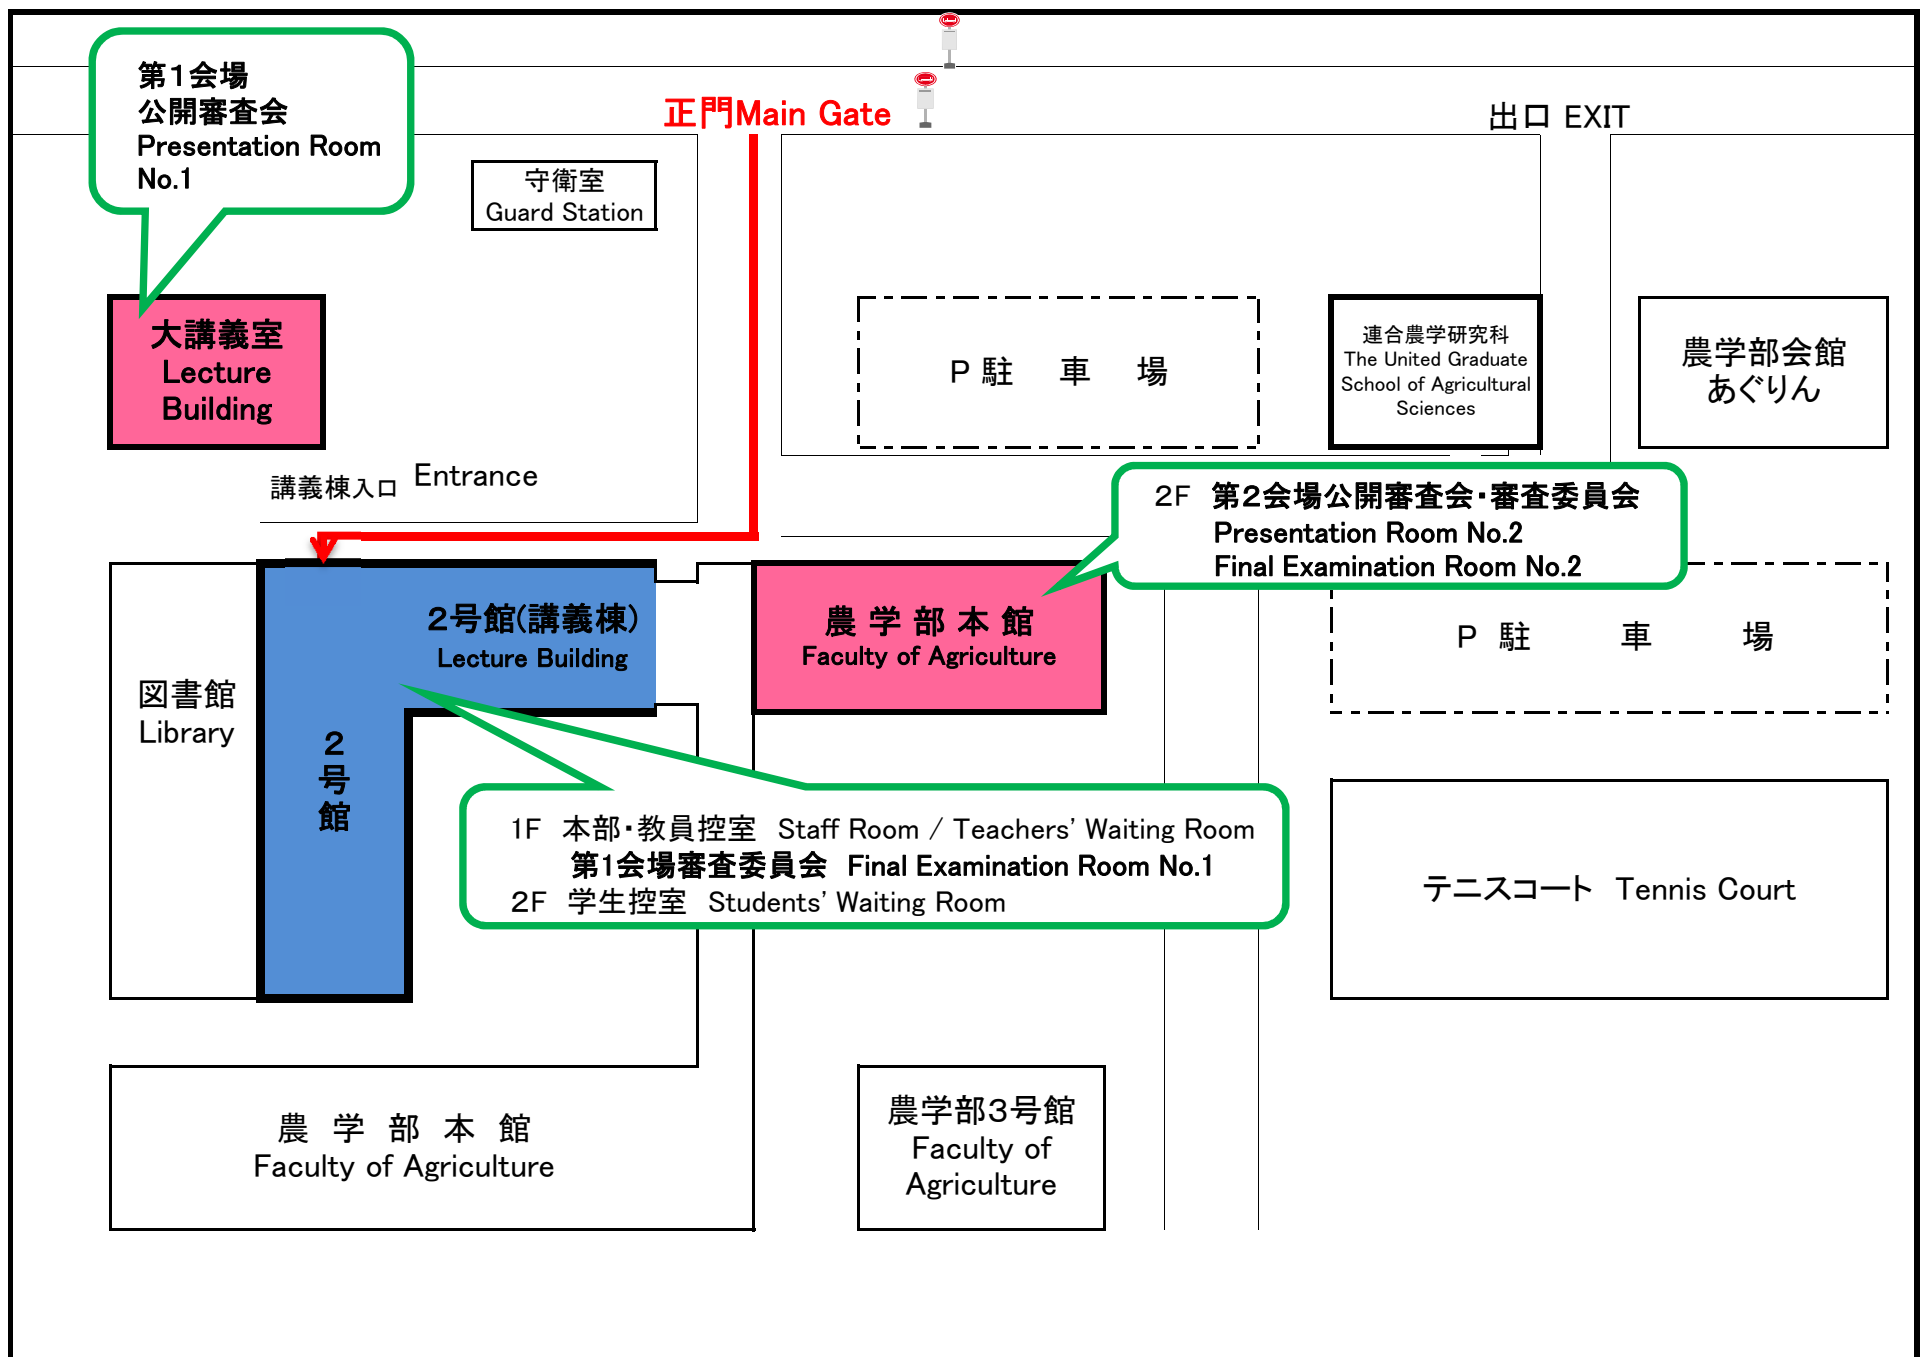

連合農学研究科学位論文公開審査会会場案内図

愛媛大学農学部 講義棟・2号館(1階) 令和4年7月30日(土)、7月31日(日)開催

<交通のご案内>

◆JR松山駅または松山市駅から

伊予鉄バス8番線(東野経由、道後温泉行)に乗車「愛大農学部前」下車

Take the No.8 Iyotetsu Bus (to Dogo Onsen via Higashino) from JR Matsuyama Station or Matsuyama Shieki Station

Get off at the Aidai Nougakubumae stop

愛媛大学農学部 〒790-8566 松山市樽味3丁目5番7号

Faculty of Agriculture, National University Corporation Ehime University
3-5-7 Tarumi, Matsuyama 790-8566 Japan

連合農学研究科学位論文公開審査会会場案内図

愛媛大学農学部 講義棟2号館(1階)、本館(2階) 令和4年7月30日(土)、7月31日(日)開催