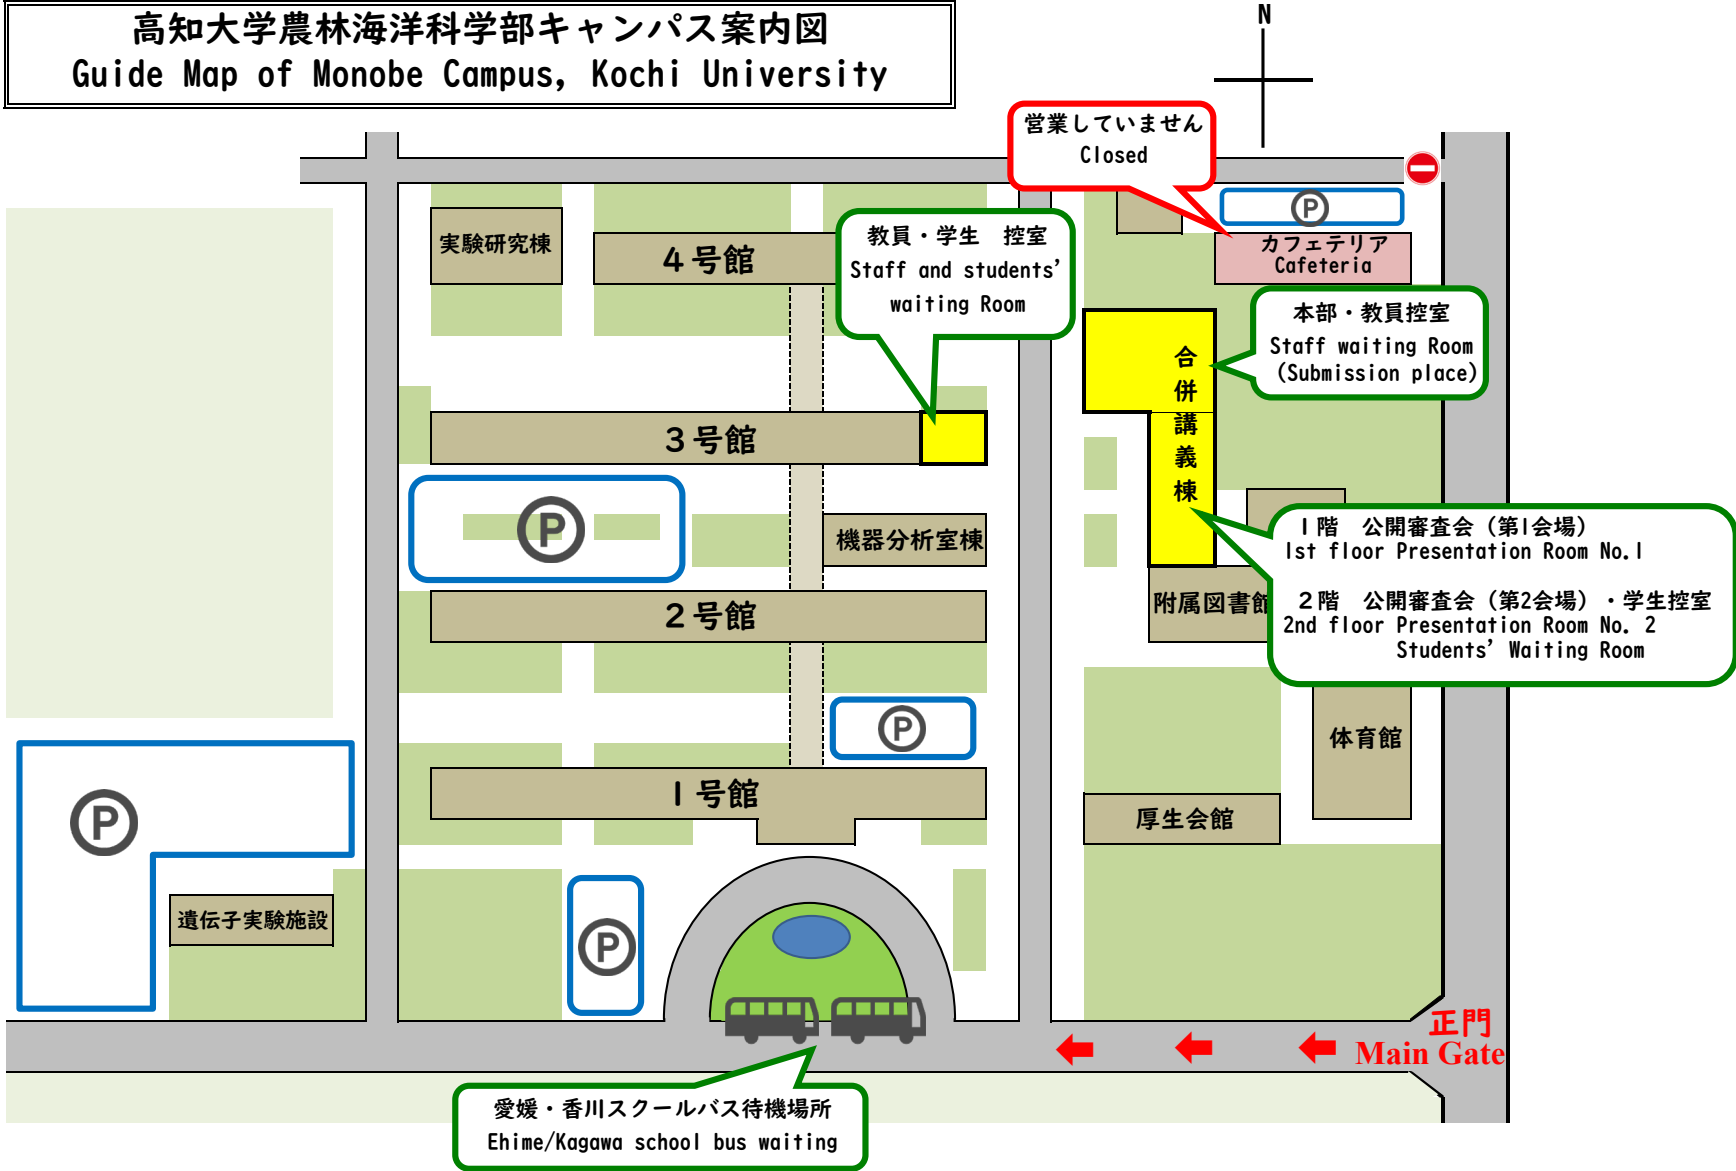

高知大学農林海洋科学部キャンパス案内図
Guide Map of Monobe Campus, Kochi University

連合農学研究科 学位論文公開審査会会場案内図

高知大学農林海洋科学部 合併講義棟及び3号館 令和6年8月3日(土)開催

Guide Map of Dissertation Presentation at Monobe Campus, Kochi University, August 3

合併講義棟

1階 First floor

2階 Second floor

3号館

1階 First floor