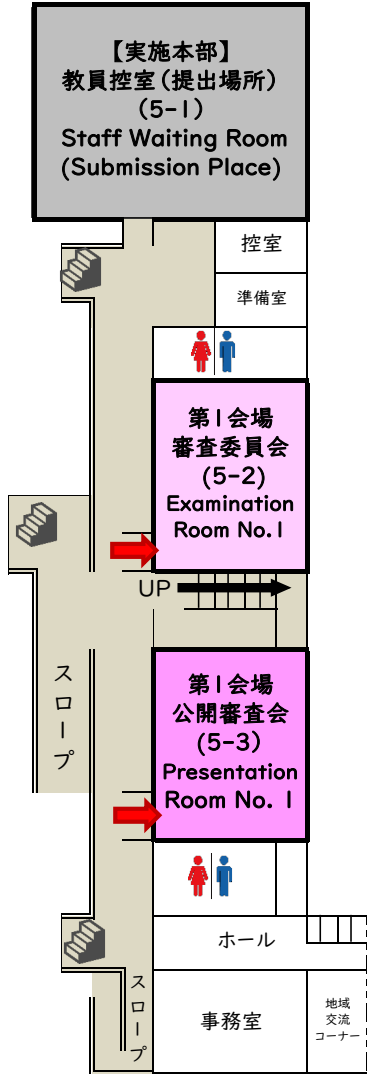

高知大学農林海洋科学部キャンパス案内図
Guide Map of Monobe Campus, Kochi University

連合農学研究科 学位論文公開審査会会場案内図

高知大学農林海洋科学部 合併講義棟及び3号館 令和6年8月3日(土)開催

Guide Map of Dissertation Presentation at Monobe Campus, Kochi University, August 3

合併講義棟

1階 First floor

2階 Second floor

3号館

1階 First floor