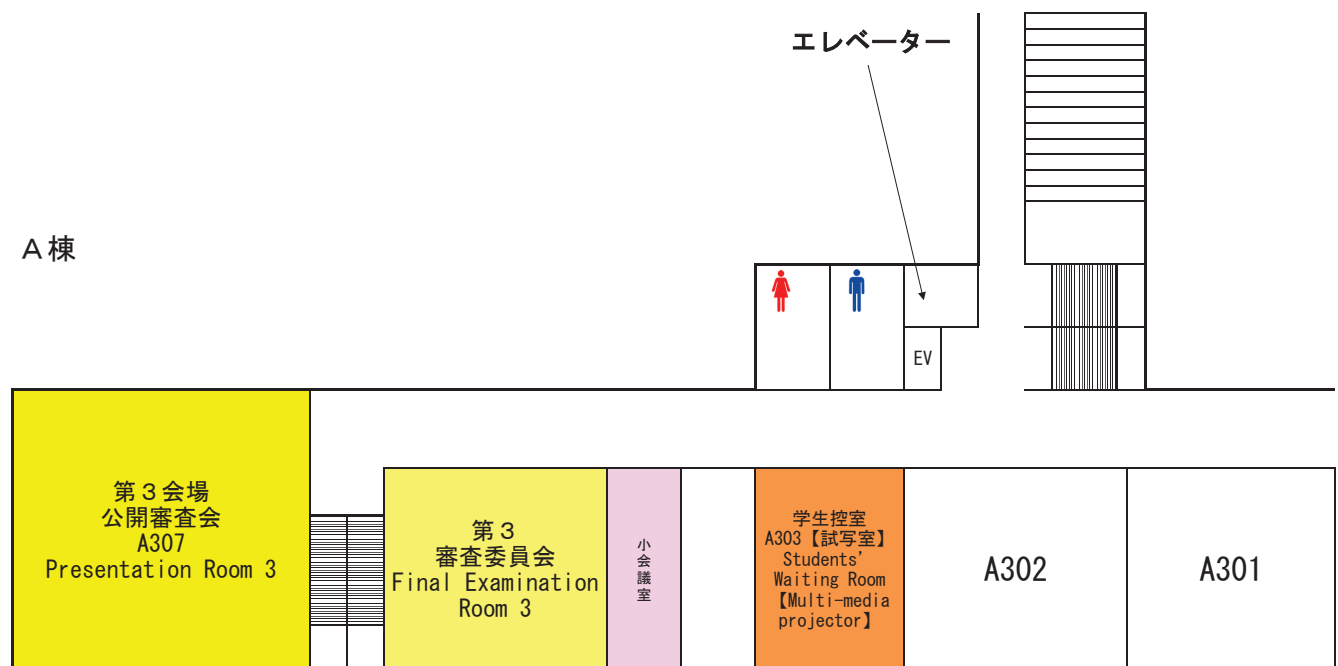

連合農学研究科学位論文公開審査会会場案内図

香川大学農学部 A棟(3, 4階) 令和5年8月5日(土)開催

Guide Map of Faculty of Agriculture, Kagawa University on August 5, 2023

4階
4F

3階
3F

香川大学農学部キャンパス配置図

アクセス Access

□高松空港から