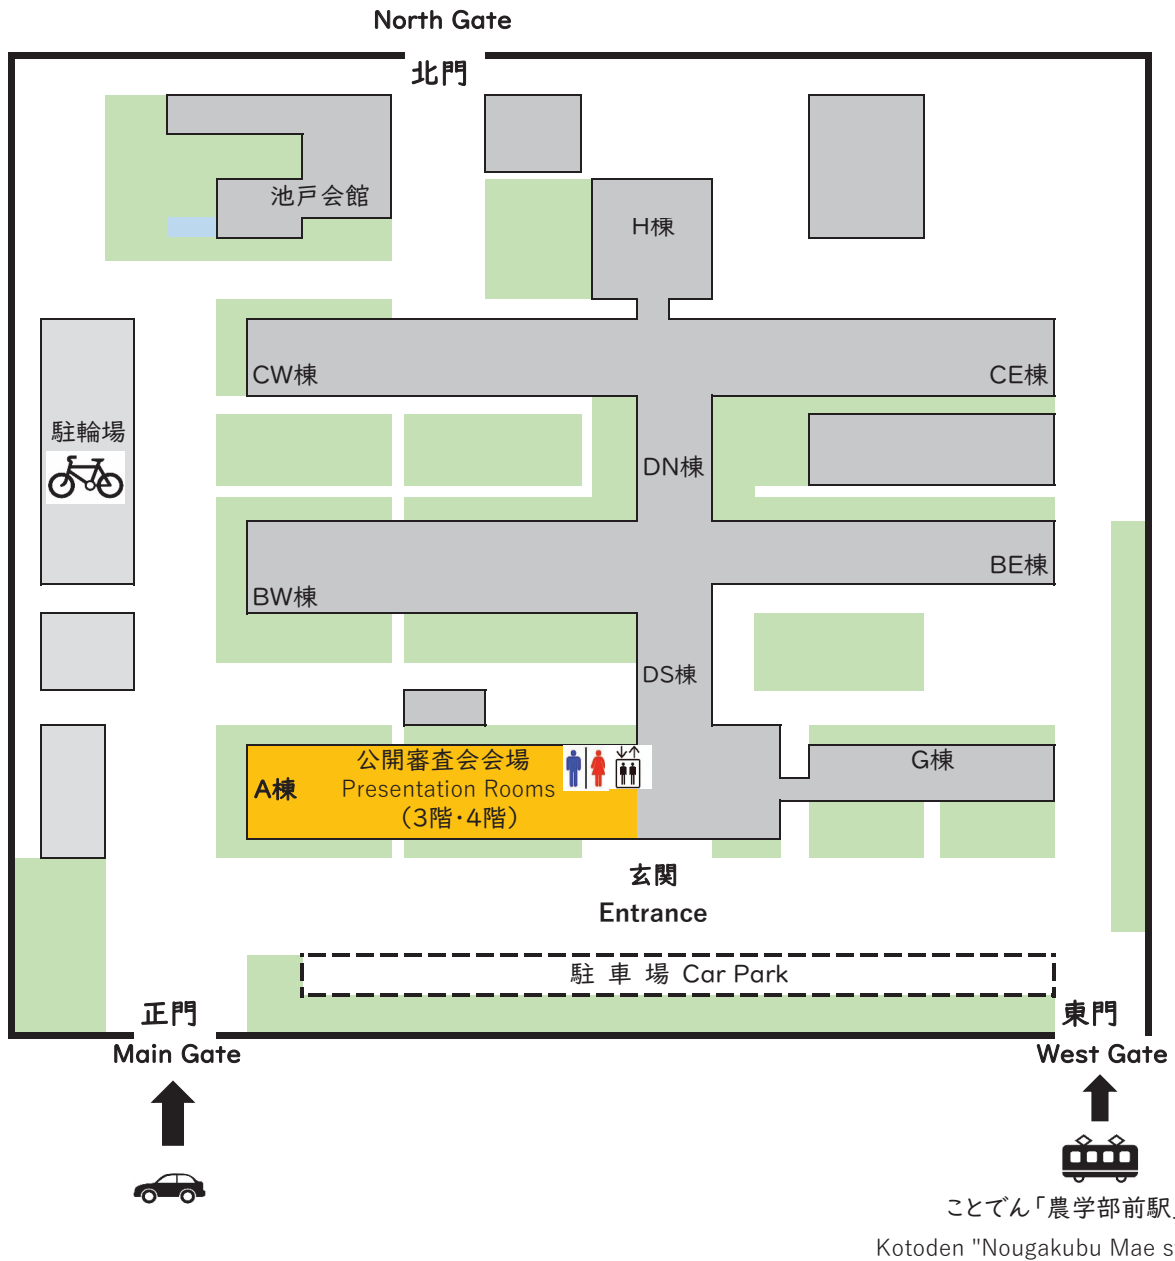

連合農学研究科学位論文公開審査会会場案内図

香川大学農学部 A棟(3, 4階) 令和5年8月5日(土)開催

Guide Map of Faculty of Agriculture, Kagawa University on August 5, 2023

4階
4F

3階
3F

香川大学農学部キャンパス配置図

アクセス Access

□高松空港から

空港リムジンバス乗車

「JR高松駅」下車

Take the limousine bus from Takamatsu Airport

Get off at the JR Takamatsu Station

□JR高松駅または琴電高松築港駅から

高松琴平電鉄(ことでん)の長尾方面行き

「農学部前駅」下車

Take the Takamatsu Kotohira train (Kotoden) to Nagao from JR Takamatsu Station

or Kotoden Takamatsu Chikko Station

Get off at the Nougakubu Mae Station