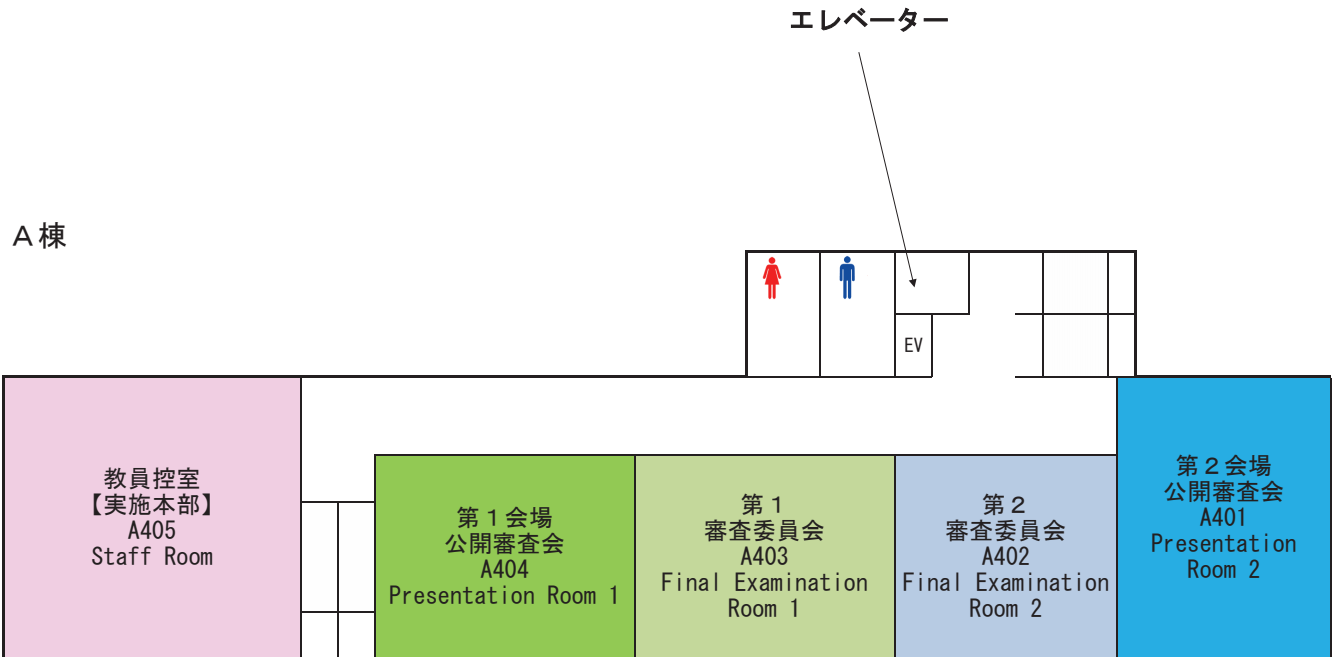

連合農学研究科学位論文公開審査会会場案内図

香川大学農学部 A棟(3, 4階) 令和5年8月5日(土)開催

Guide Map of Faculty of Agriculture, Kagawa University on August 5, 2023

4階
4F

3階
3F

香川大学農学部キャンパス配置図

アクセス Access

□高松空港から