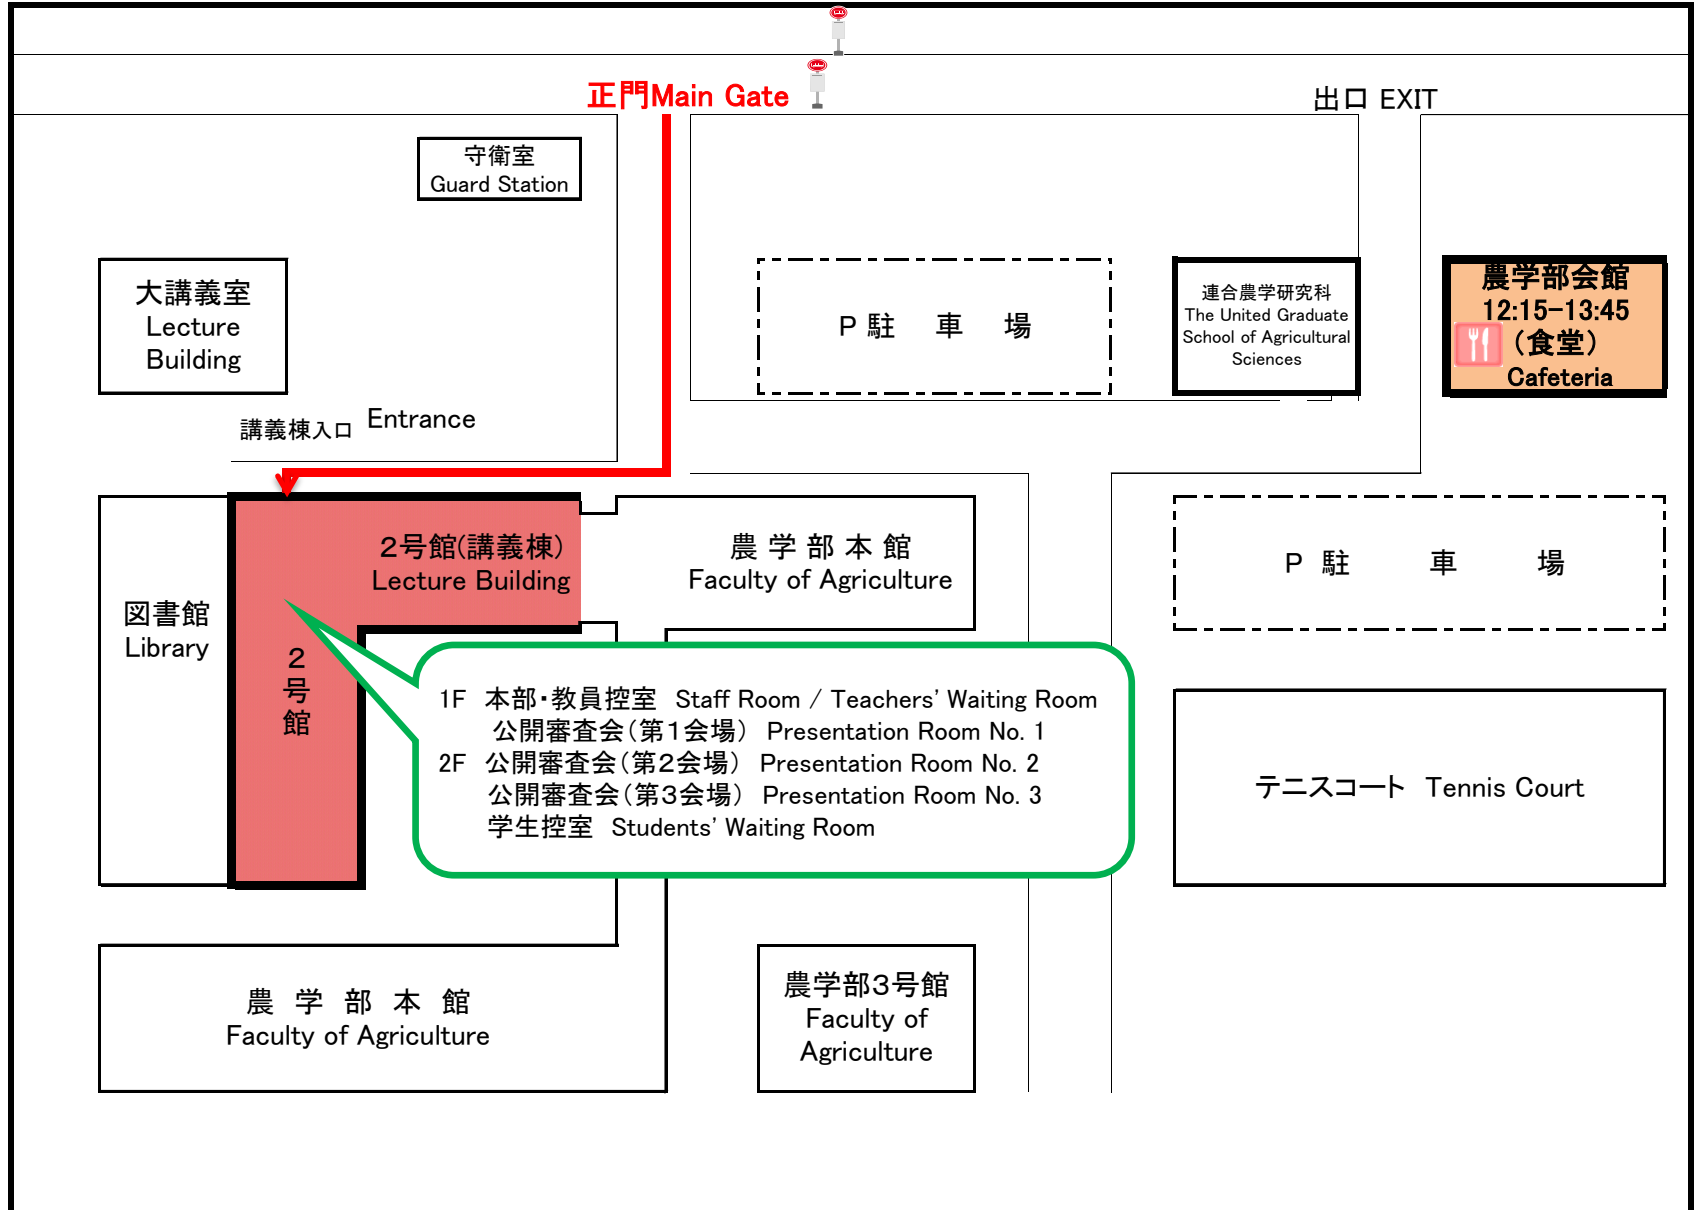

愛媛大学農学部キャンパス案内図

Guide Map of Tarumi Campus (Faculty of Agriculture), Ehime University

<交通のご案内>

◆JR松山駅または松山市駅から

伊予鉄バス8番線(東野経由、道後温泉行)に乗車「愛大農学部前」下車

Take the No.8 Iyotetsu Bus (to Dogo Onsen via Higashino) from JR Matsuyama Station or Matsuyama Shieki Station

Get off at the Aidai Nougakubumae stop

愛媛大学農学部 〒790-8566 松山市樽味3丁目5番7号

Faculty of Agriculture, National University Corporation Ehime University
3-5-7 Tarumi, Matsuyama 790-8566 Japan

連合農学研究科学位論文公開審査会会場案内図

愛媛大学農学部 講義棟・2号館(1, 2階) 令和2年2月8日(土)開催

Guide Map of Dissertation Presentation at Tarumi Campus (Faculty of Agriculture), Ehime University, February 8