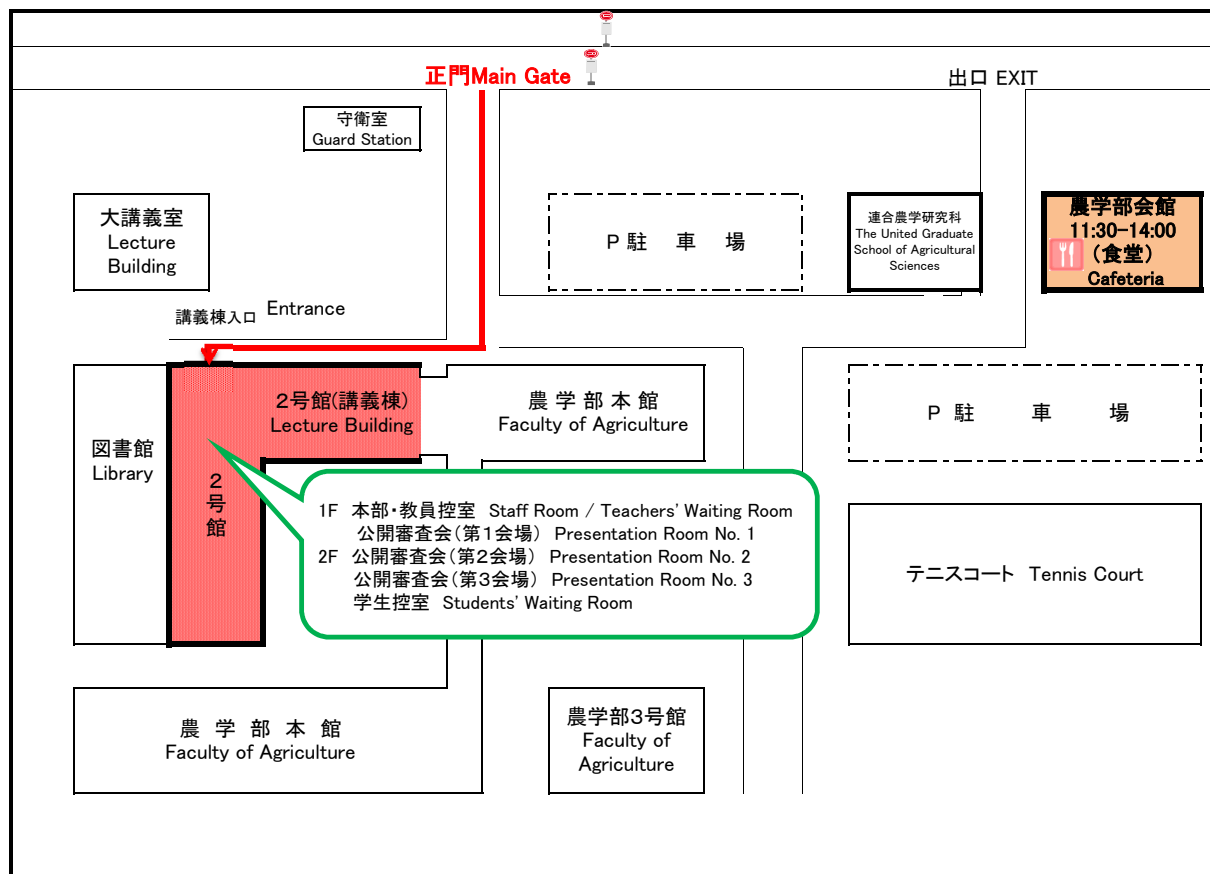

愛媛大学農学部キャンパス案内図

Guide Map of Tarumi Campus (Faculty of Agriculture), Ehime University

<交通のご案内>

◆JR松山駅または松山市駅から

伊予鉄バス8番線(東野経由、道後温泉行)に乗車「愛大農学部前」下車

Take the No.8 Iyotetsu (to Dogo Onsen via Higashino) from JR Matsuyama Station or Matsuyama Shieki Station

Get off at the Aidai Nougakubumae stop

愛媛大学農学部 〒790-8566 松山市樽味3丁目5番7号

Faculty of Agriculture, National University Corporation Ehime University
3-5-7 Tarumi, Matsuyama 790-8566 Japan

連合農学研究科学位論文公開審査会会場案内図

愛媛大学農学部 講義棟・2号館(1, 2階) 平成30年2月3日(土)開催

Guide Map of Dissertation Presentation at Tarumi Campus (Faculty of Agriculture), Ehime University, February 3