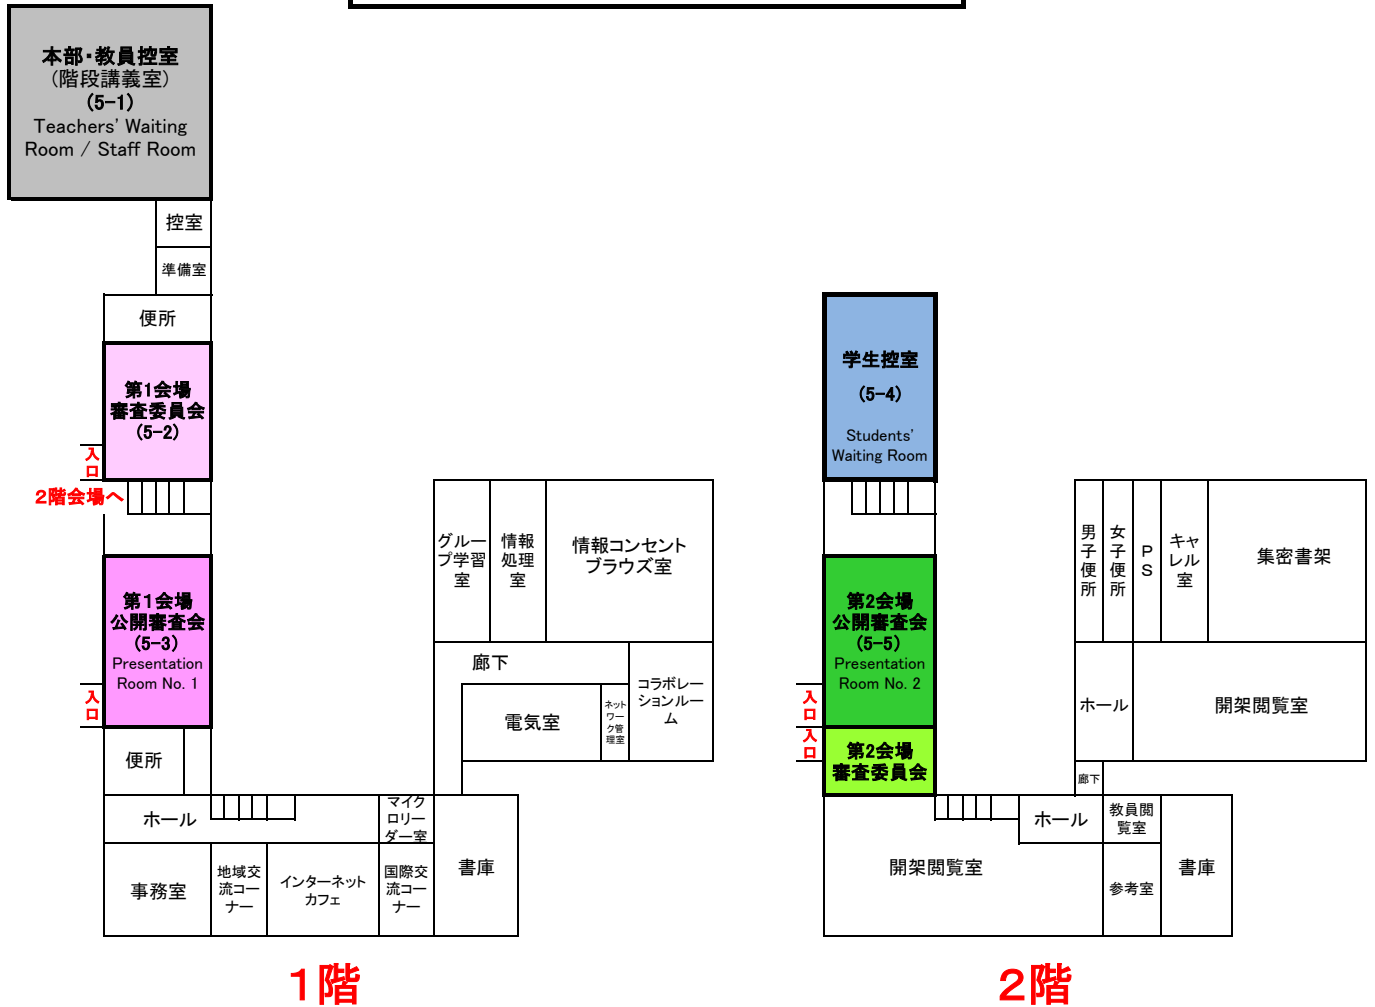

連合農学研究科 学位論文公開審査会会場案内図

高知大学農林海洋科学部 合併講義棟及び3号館 平成29年8月5日(土)開催

Guide Map of Dissertation Presentation at Monobe Campus, Kochi University, August 5

合併講義棟

3号館

高知大学農林海洋学部キャンパス案内図
Guide Map of Monobe Campus, Kochi University

N

← 駐車場 Parking Area

海洋コア教育研究センター

食堂・購買は営業していませんが食堂のスペースは11:30から13:00まで開放しています。
The COOP shop and Cafeteria won't be open for business on the day, but the Cafeteria space will be available for use from 11:30 to 13:00.

食事は大会議室(終日)または食堂(11:30-13:00)でとっていただけます。その他の部屋では食事を控えてください。Eating is permitted only in the large conference room (all day) or Cafeteria (11:30-13:00). Please don't eat in the other rooms.