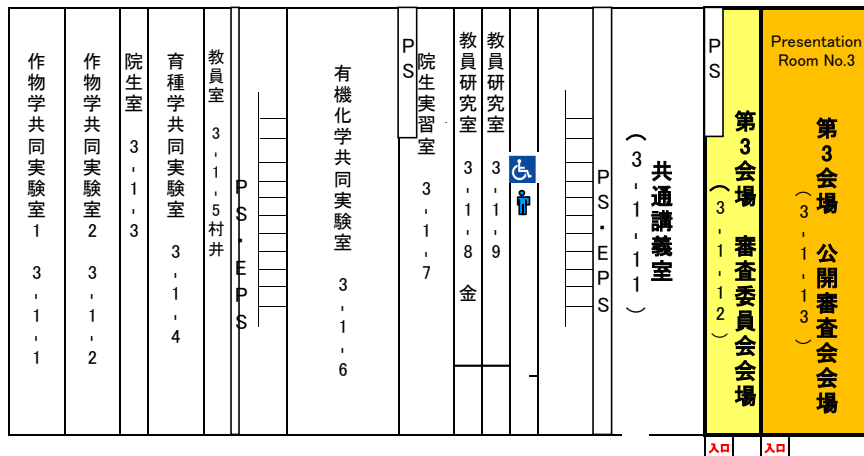

連合農学研究科 学位論文公開審査会会場案内図

高知大学農林海洋科学部 合併講義棟及び3号館 平成29年8月5日(土)開催

Guide Map of Dissertation Presentation at Monobe Campus, Kochi University, August 5

合併講義棟

3号館

高知大学農林海洋学部キャンパス案内図
Guide Map of Monobe Campus, Kochi University

N

← 駐車場 Parking Area

海洋コア教育研究センター

食堂・購買は営業していませんが食堂のスペースは11:30から13:00まで開放しています。
The COOP shop and Cafeteria won't be open for business on the day, but the Cafeteria space will be available for use from 11:30 to 13:00.