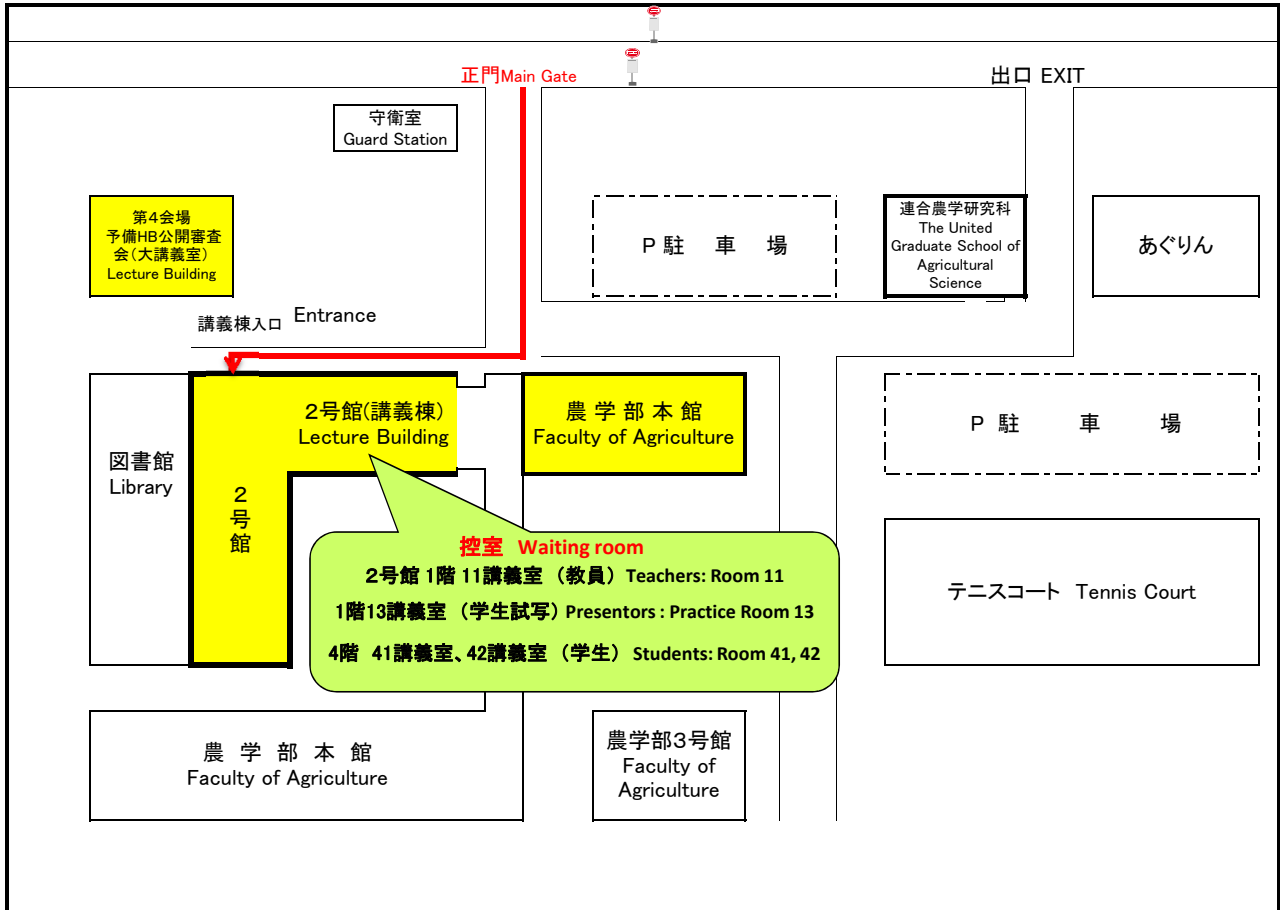

# 愛媛大学農学部キャンパス案内図

Campus Map(Faculty of Agriculture, Ehime University)

## <交通のご案内>

◆JR松山駅または松山市駅から

伊予鉄バス8番線(東野経由、道後温泉行)に乗車「愛大農学部前」下車

Take the No.8 Iyotetsu (to Dogo Onsen via Higashino) from JR Matsuyama Station or Matsuyama

Shiiki Station

Get off at the Aidai Nougakubumae stop

## 連合農学研究科学位論文公開審査会会場案内図 No.1

## 連合農学研究科学位論文公開審査会会場案内図 No.2